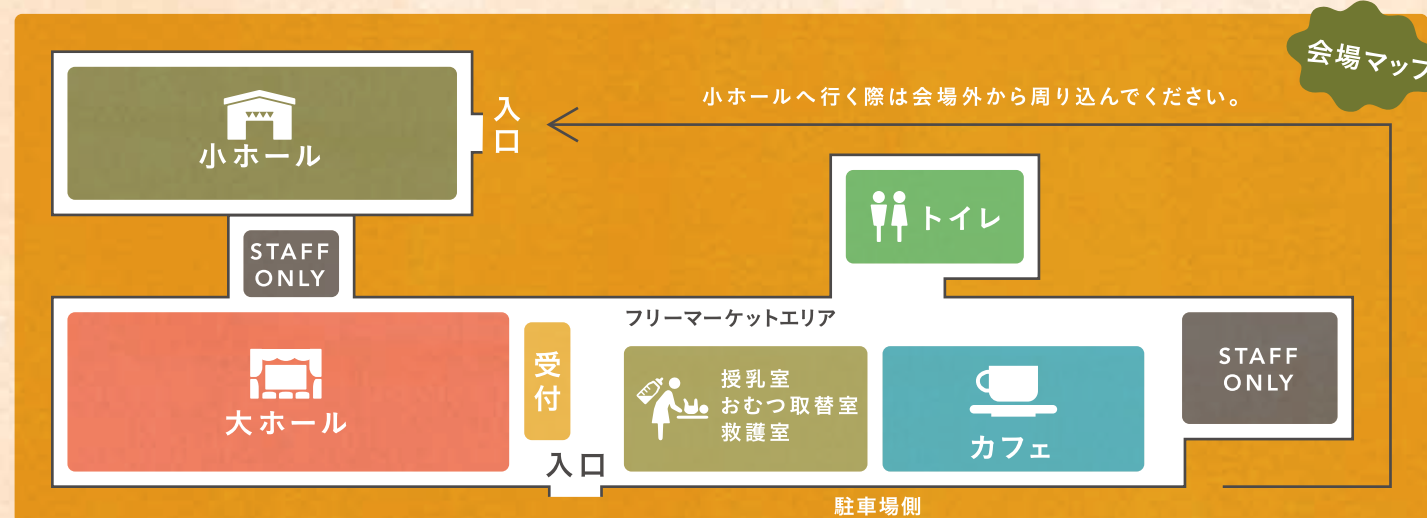

子どもひろばあります!

小ホールの一隅に子どもひろばを設けています。
絵本、おもちゃ、落書きコーナーなど小さなお子さまからお楽しみ頂けます。

赤ちゃん大歓迎!

新・しんとく空想の森映画祭は、赤ちゃん連れでも気兼ねなく楽しく過ごせるイベントを目指しています。
授乳室とオムツ替えスペース、休憩が必要なママや赤ちゃんがゆっくりと過ごせる空間を用意しています。

飛び入り参加大歓迎!

パフォーマンスなど、開催期間中の飛び込み参加大歓迎です。グラウンドや教室内・小ホールなどの空き時間で
パフォーマンスを自由に披露できます。※映画の上映中は、大きな音の出るパフォーマンスはご遠慮ください。

プログラムについて

- **参加無料!** のプログラムはどなたでも無料で参加いただけます。● **参加費** の記載があるプログラムは「1日券」「通し券」をお持ちの場合でも別途費用がかかります。それ以外のプログラムは「1プログラム券」「1日券」「通し券」でご参加いただけます。
- 開場は各プログラム開始10分前からとなります。
- 座席数には限りがございます。場合によっては立ち見でご覧いただくか、入場を制限させていただく事もありますので、ご了承ください。

「新・しんとく空想の森映画祭」では、上映中の厳しいルールを設けておりません。
子どもが泣き出すことがあるかもしれない。食べ物の音が気になることがあるかもしれない。暗幕から光が漏れることもあるかもしれない。
気になったときは、それぞれで声を掛け合いながらお楽しみください。

第2回 新・しんとく 空想の森 映画祭

2024.10.12(土)~14(月・祝)
新内ホール(新得町新内・
旧新内小学校)

今年もまた
あの声が聞こえる